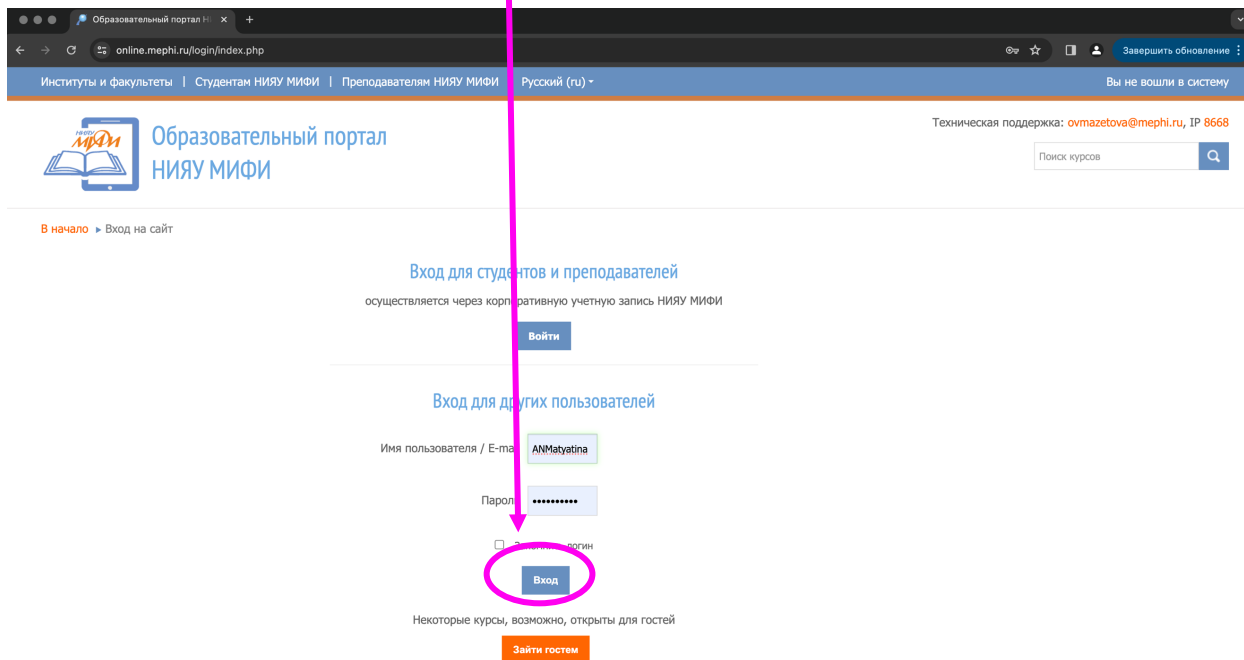

### Вход для студентов и преподавателей

осуществляется через корпоративную учетную запись НИЯУ МИФИ

[Войти](#)

### Вход для других пользователей

Имя пользователя / E-mail

Пароль

Запомнить логин

[Вход](#)

Некоторые курсы, возможно, открыты для гостей

[Зайти гостем](#)

## Шаг 2.4. Нажимаете на кнопку «Вход»