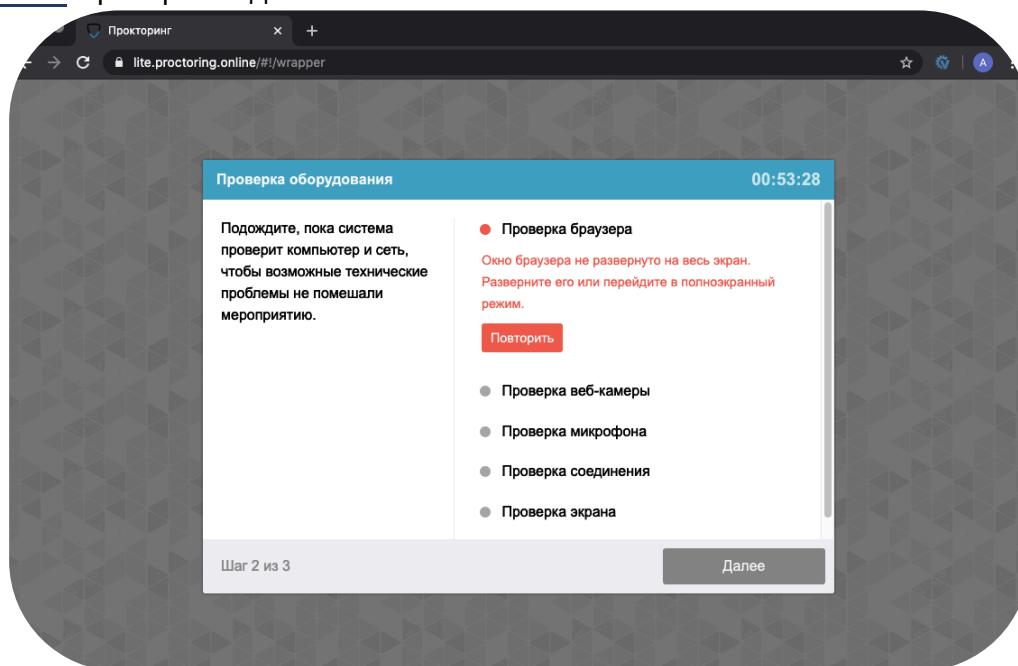

## Шаг 2.9. Нажимаете на кнопку «Предуниверситарий НИЯУ МИФИ»

The screenshot shows the 'Вступительные экзамены' page. The page header includes the university logo, the title 'Образовательный портал НИЯУ МИФИ', and a search bar. A pink oval highlights the button labeled «Предуниверситарий НИЯУ МИФИ» in the top row of the grid. A pink arrow points from the text above to this button. The breadcrumb trail shows 'В начало > Курсы > Вступительные экзамены'. The footer contains the text 'Техническая поддержка: ovmazetova@mephi.ru, IP 8668'.

## Шаг 2.10. Нажимаете на кнопку «Вступительное испытание по физике»

**Шаг 2.11.** В появившемся окне выбираете тест «Вступительные испытания по физике. 1 этап. 11.02.2024».

**ВНИМАНИЕ!** Вам нужно выбрать именно тот тест, рядом с названием которого (слева) будет **зеленый значок пазл**, как показано на картинке ниже

**Шаг 2.12.** После этого Вас платформа **автоматически** перенаправит на систему прокторинга. Ознакомьтесь с правилами и условиями.

- На время тестирования **выключите антивирус**;  
**Разверните** браузер на весь экран;  
Обращайте внимание на **предупреждения** системы:
- запрос на предоставление доступа к камере;
  - запрос на предоставление доступа к микрофону;
  - запрос на предоставление доступа к экрану.

**Шаг 2.13.** Проверка подключения.

Не забудьте, что Ваш браузер должен быть развернут на весь экран, а камере и микрофону предоставлен доступ к ресурсу Proctored.ru.