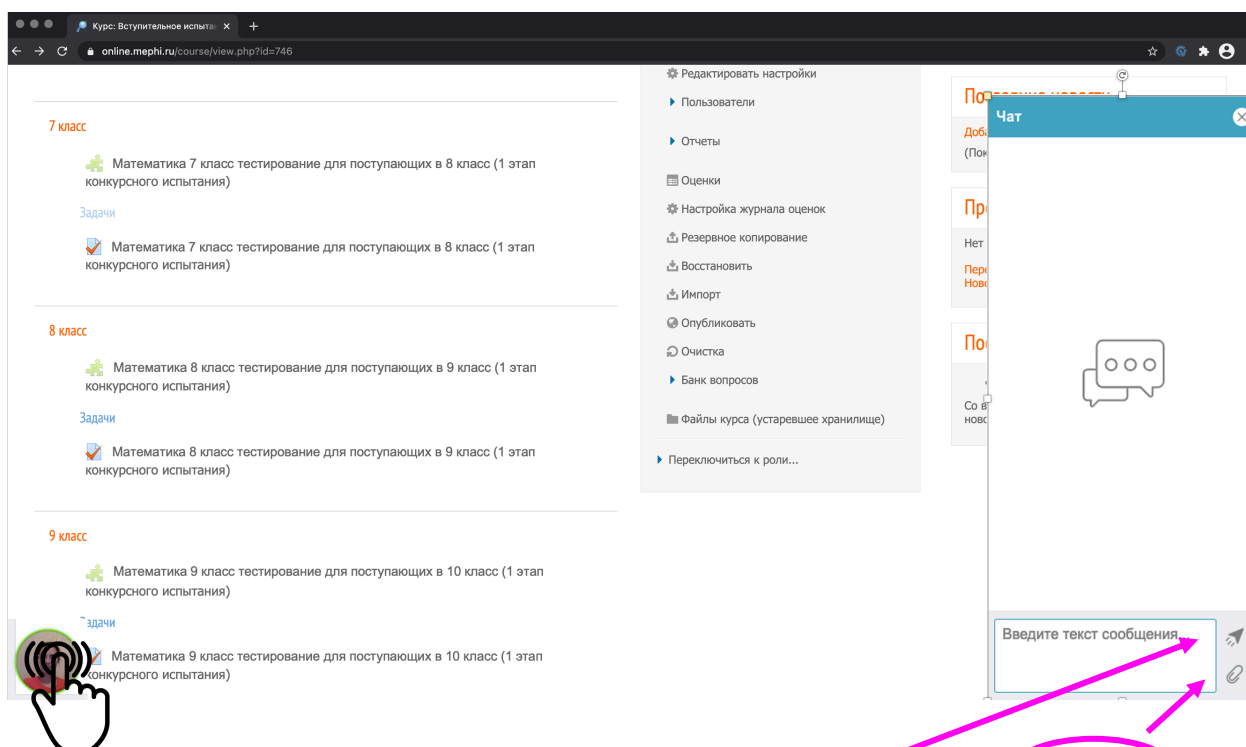

## Шаг 2.10. Нажимаете на кнопку «Вступительное испытание по физике»

**Шаг 2.11.** В появившемся окне выбираете тест «Вступительные испытания по физике. 1 этап. 11.02.2024».

**ВНИМАНИЕ!** Вам нужно выбрать именно тот тест, рядом с названием которого (слева) будет **зеленый значок пазл**, как показано на картинке ниже

**Шаг 2.13.** Проверка подключения.

Не забудьте, что Ваш браузер должен быть развернут на весь экран, а камере и микрофону предоставлен доступ к ресурсу Proctored.ru.

## Шаг 2.14 . Фотография лица.

Ваше лицо должно быть четко видно (проверьте освещенность в Вашей комнате, а также монотонность фона за Вами).

**Шаг 2.15.** Если Вы видите в левом нижнем углу видеотрансляцию Ваше изображения, то все прошло успешно и Вы практически готовы к прохождению конкурсного испытания. **Кликните на Ваше видеоизображение и откроется чат!**