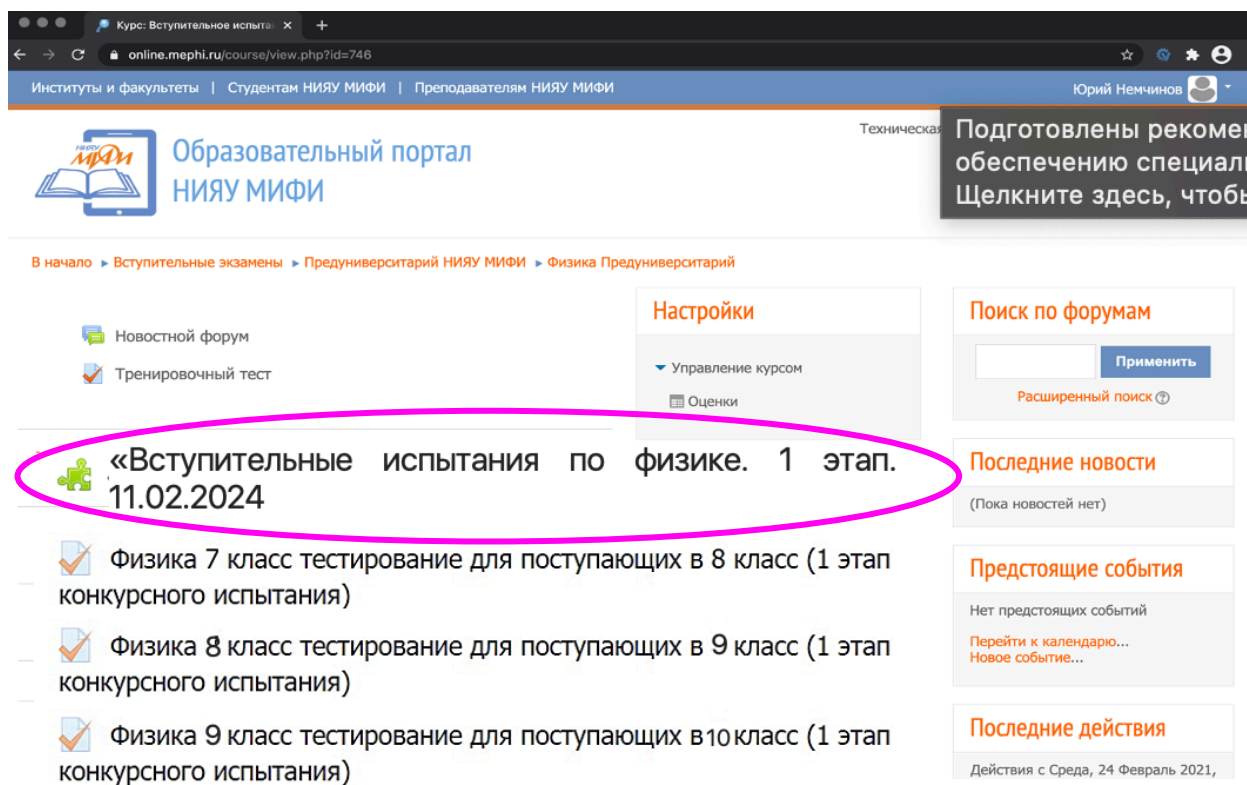

## Шаг 2.9. Нажимаете на кнопку «Предуниверситарий НИЯУ МИФИ»

The screenshot shows the 'Вступительные экзамены' page. The page header includes the university logo, the title 'Образовательный портал НИЯУ МИФИ', and a search bar. A pink oval highlights the button labeled «Предуниверситарий НИЯУ МИФИ» in the top row of the grid. A pink arrow points from the text above to this button. The breadcrumb trail shows 'В начало > Курсы > Вступительные экзамены'. The footer contains the text 'Техническая поддержка: ovmazetova@mephi.ru, IP 8668'.

Институты и факультеты | Студентам НИЯУ МИФИ | Преподавателям НИЯУ МИФИ | Русский (ru) | Анастасия Мятяткина

Образовательный портал  
НИЯУ МИФИ

Поиск курсов

В начало > Курсы > Вступительные экзамены

Вступительные экзамены

## Шаг 2.10. Нажимаете на кнопку «Вступительное испытание по физике»

**Шаг 2.11.** В появившемся окне выбираете тест «Вступительные испытания по физике. 1 этап. 11.02.2024».

**ВНИМАНИЕ!** Вам нужно выбрать именно тот тест, рядом с названием которого (слева) будет **зеленый значок пазл**, как показано на картинке ниже