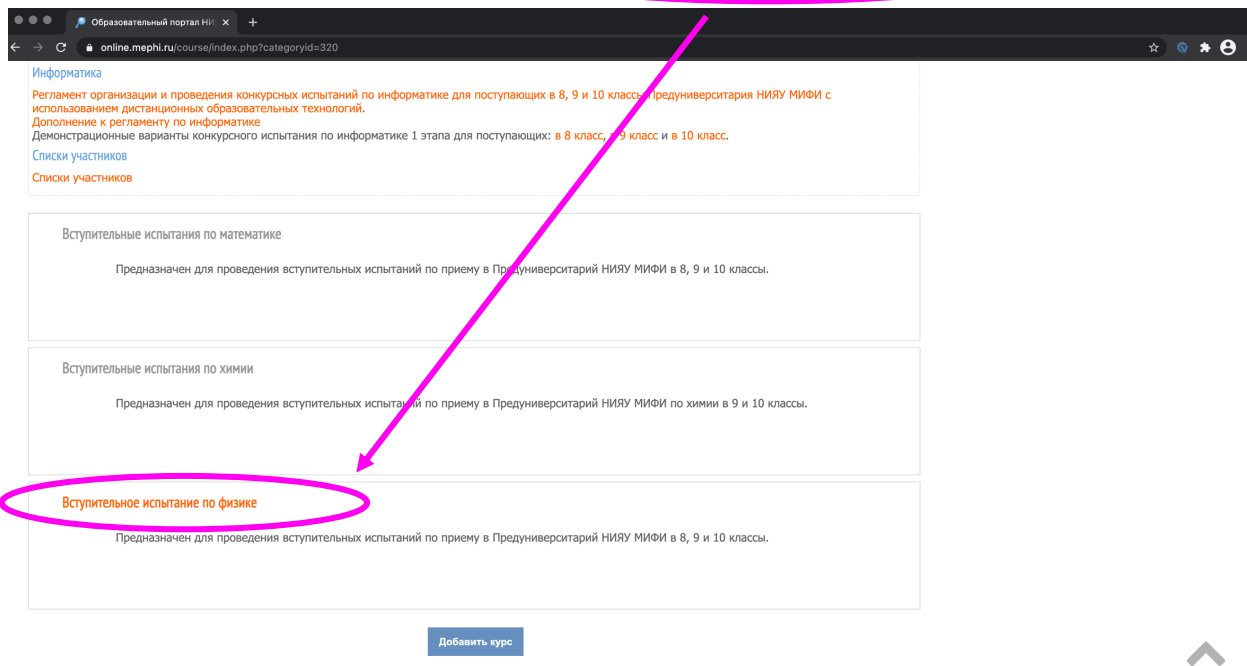

Шаг 2.10. Нажимаете на кнопку «Вступительное испытание по физике»